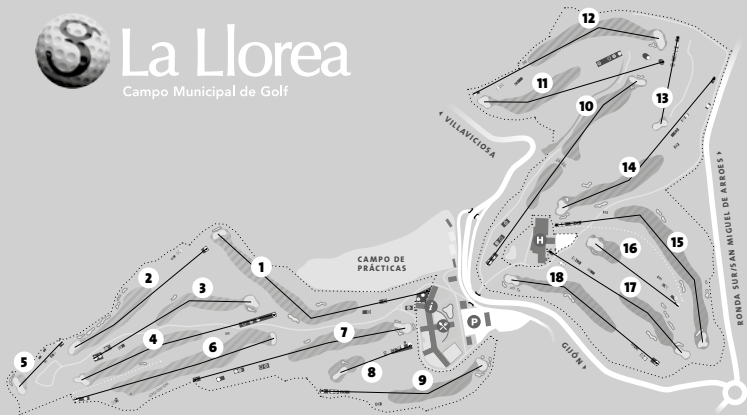

PAR 72	6.143	5.990	5.624	5.315	5.019	4.463				
CATEGORÍA	CAB.	CAB.	CAB. SRAS.	CAB. SRAS.	CAB. SRAS.	CAB. SRAS.	CAB. SRAS.	CAB. SRAS.	CAB. SRAS.	
SLOPE	127	126	124		115 123	114 118	104	111		
VC	72,2	71,4	69,4		67,9 73,3	66,4 71,6	63,6	68		

La Llorea

Campo Municipal de Golf

La Llorea

Campo Municipal de Golf

Campo Municipal de Golf La Llorea

Carretera Nacional 632, Km 62, Nº 6.779, 33394 Gijón

Teléfono: 985 18 10 30 | eMail: golf@gijon.es | Web: golf.gijon.es